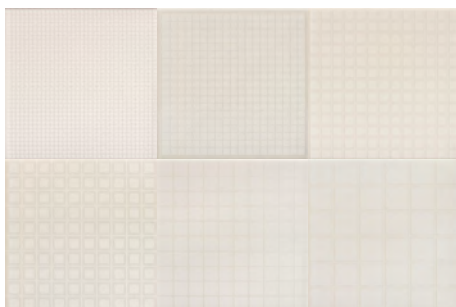

muro / wall tile: Cielo

Dots

azulejo / wall tile
sólido / solid · ETT 2 / STS moderate

Interceramic®

20 x 20 cm / 8 x 8 in

Latte (Satin)

Bianco

Aqua

Cielo

Corallo

Limone

Lila

Avio

deco

1 SKU 6 diferentes caras

Quadrati
20 x 20 cm / 8 x 8 in