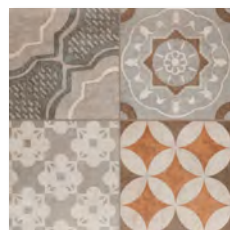

D

decos 19.6 x 40 cm / 7 ¾ x 16 in