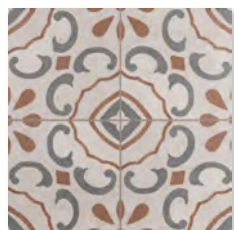

Antique Foglie